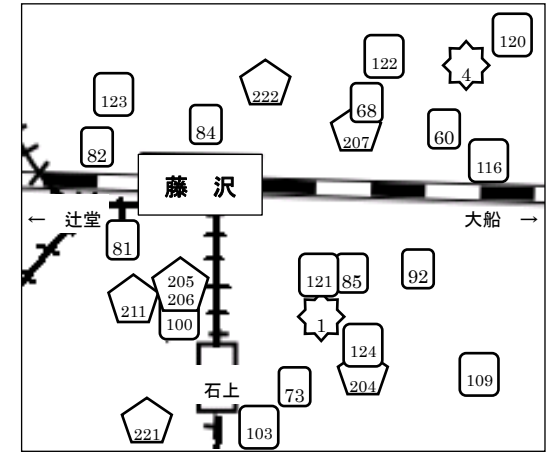

藤沢駅周辺エリア

公立

施設番号	施設名	電話番号	住所
1	藤沢保育園	22-6889	鶴沼石上1-11-5
4	藤が岡保育園	22-2794	藤が岡2-3-5

法人立

施設番号	施設名	電話番号	住所
60	村岡保育園	26-6431	大鋸1-2-15
68	藤沢ベビーセンター	22-5245	藤沢145
73	石上保育園	54-3311	鶴沼石上3-1-8
81	藤沢もりのこ保育園	24-5000	鶴沼花沢町1-12 第五相澤ビル2・3F
82	にじいろ保育園藤沢	54-8989	藤沢989-4
84	あいまる保育園	52-4150	藤沢551-1 日進ビル2F
85	ゆめの森保育園	50-2896	鶴沼石上1-5-9 かが・サンエビル2F
92	保育園アワーキッズ南藤沢	53-9530	南藤沢17-10 グレイシャスK湘南1・2F
100	保育園アワーキッズ湘南	47-3910	鶴沼橋1-6-2
103	アスクくげぬま北保育園	22-0005	鶴沼石上3-1-3
109	さくらうみ保育園本園	52-8331	川名256-13 ナーサリー湘南1F
116	きつざつワン弥勒寺保育園	47-3694	弥勒寺1-5-1
120	ピノキオ幼児舎藤沢保育園	41-9451	弥勒寺3-15-3
121	藤沢クローバー保育園	52-7625	鶴沼石上1-7-8
122	湘南クレヨン保育園朝日町園	21-8800	朝日町19-8
123	藤沢西保育園	20-1130	藤沢1022-1
124	藤沢よつば保育園プラス	20-7700	鶴沼石上2-6-9

小規模保育事業

施設番号	施設名	電話番号	住所
204	マッシュマロ保育園	55-5560	鶴沼石上2-8-5
205	藤沢よつば保育園第一	47-8812	鶴沼橋1-1-7 2F
206	藤沢よつば保育園第二	47-8812	鶴沼橋1-1-7 2F
207	湘南クレヨン保育園	55-1419	朝日町11-3~101
211	さくらうみ保育園鶴沼橋園	47-6364	鶴沼橋1-3-8 グレイシャスK鶴沼1F
221	サクラフェリーチェ保育園鶴沼桜が岡	28-0123	鶴沼桜が岡1-6-5
222	グリーンキッズ湘南ミナパーク	53-7444	藤沢607-1 藤沢商工会館ミナパーク1F

※全て2023年9月時点のものです。