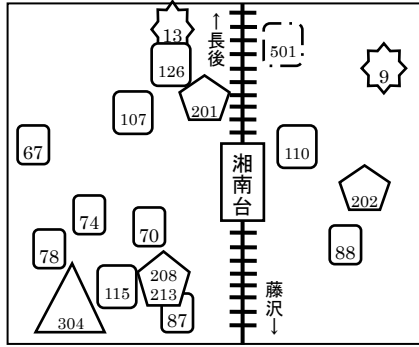

法人立

施設番号	施設名	電話番号	住所
83	にじいろ保育園鶴沼神明	52-4601	鶴沼神明5-8-12
86	にじいろ保育園本鶴沼	41-9100	鶴沼桜が岡3-4-16
89	湘南まるめろ保育園	36-0500	城南1-16-16
90	グリーンキッズ湘南ライフトاون	53-8544	大庭5406-14
91	保育園あんふあん	53-8558	辻堂1-4-2 1Fビル2F・3F
93	善行あさぎ台保育園	47-9104	善行3-14-7
94	善行あにまる保育園	84-2358	善行7-3-5 プランツ善行1F
95	たかすな保育園	86-7676	辻堂西海岸2-12-1
96	鶴沼げんきっず保育園	35-6655	本鶴沼4-9-3
98	Gakkenほいくえん 藤沢SST	54-7167	辻堂元町6-17-1
101	辻堂すきつづ保育園	86-7357	辻堂6-14-5
104	辻堂あいまる保育園	33-7800	辻堂6-4-3
105	わかたけ第2保育園	90-5612	辻堂1-5-5
106	グリーンキッズ湘南村岡	90-5858	渡内3-8-67
108	湘南わかっか保育園	35-8300	城南1-21-17
111	ニチイキッズ湘南鶴沼保育園	38-6261	本鶴沼3-12-33 ベルプラザ1F
112	藤沢ひばりっこ保育園	47-6627	本町4-12-1 CASSIA藤沢本町2F
114	ミラツ湘南鶴沼保育園	47-7415	鶴沼藤が谷1-1-5 江ノ電ビル2F
117	善行・学びの保育園	86-5864	善行6-1-5
118	藤沢本町雲母保育園	25-8720	鶴沼神明5-11-13
127	ヴィラまなびの森保育園辻堂	52-5123	辻堂1-4-26

藤沢駅周辺エリア
P27へ

辻堂駅北側エリア
P27へ

湘南台駅周辺エリア

※ときわぎ保育園2歳コース（ときわぎ保育園と同住所）の施設番号は990です。

公立

施設番号	施設名	電話番号	住所
9	湘南台保育園	43-3830	湘南台6-31-6
13	しぶやがはら保育園	44-4855	湘南台4-30-14

法人立

施設番号	施設名	電話番号	住所
67	ときわぎ保育園	45-3711	円行2-3-1
70	すくすく保育園	44-2945	湘南台2-13-8 神中第5ビル2F
74	保育園小さなほし	41-3660	湘南台3-9-1
78	ときわぎ保育園(分園)	86-7111	円行2-10-5
87	湘南台南保育園	53-8014	湘南台2-31-11
88	湘南台もりのこ保育園	41-5355	湘南台1-21-10
107	湘南台つぼみ	53-9868	湘南台4-10-24
110	湘南台よつば保育園プラス	86-5255	湘南台1-1-1 湘南台ダイヤモトマンション2F
115	湘南あかね保育園	90-5803	湘南台2-18-7 水嶋ハイツ1F
126	トレッチャキッズしようなんたい保育園	47-9610	湘南台4-18-17

小規模保育事業

施設番号	施設名	電話番号	住所
201	どれみちやいんど保育室	43-0194	湘南台4-5-1 フレシャ湘南台2F
202	湘南台よつば保育園	41-3788	湘南台1-9-2 NKビルⅡ102
208	どれみチャイルドくらぶそら	44-0194	湘南台2-18-9~202・203
213	どれみチャイルドくらぶにじ	44-0194	湘南台2-18-9 1F

認定こども園

施設番号	施設名	電話番号	住所
501	広田幼稚園	44-6335	湘南台5-28-1