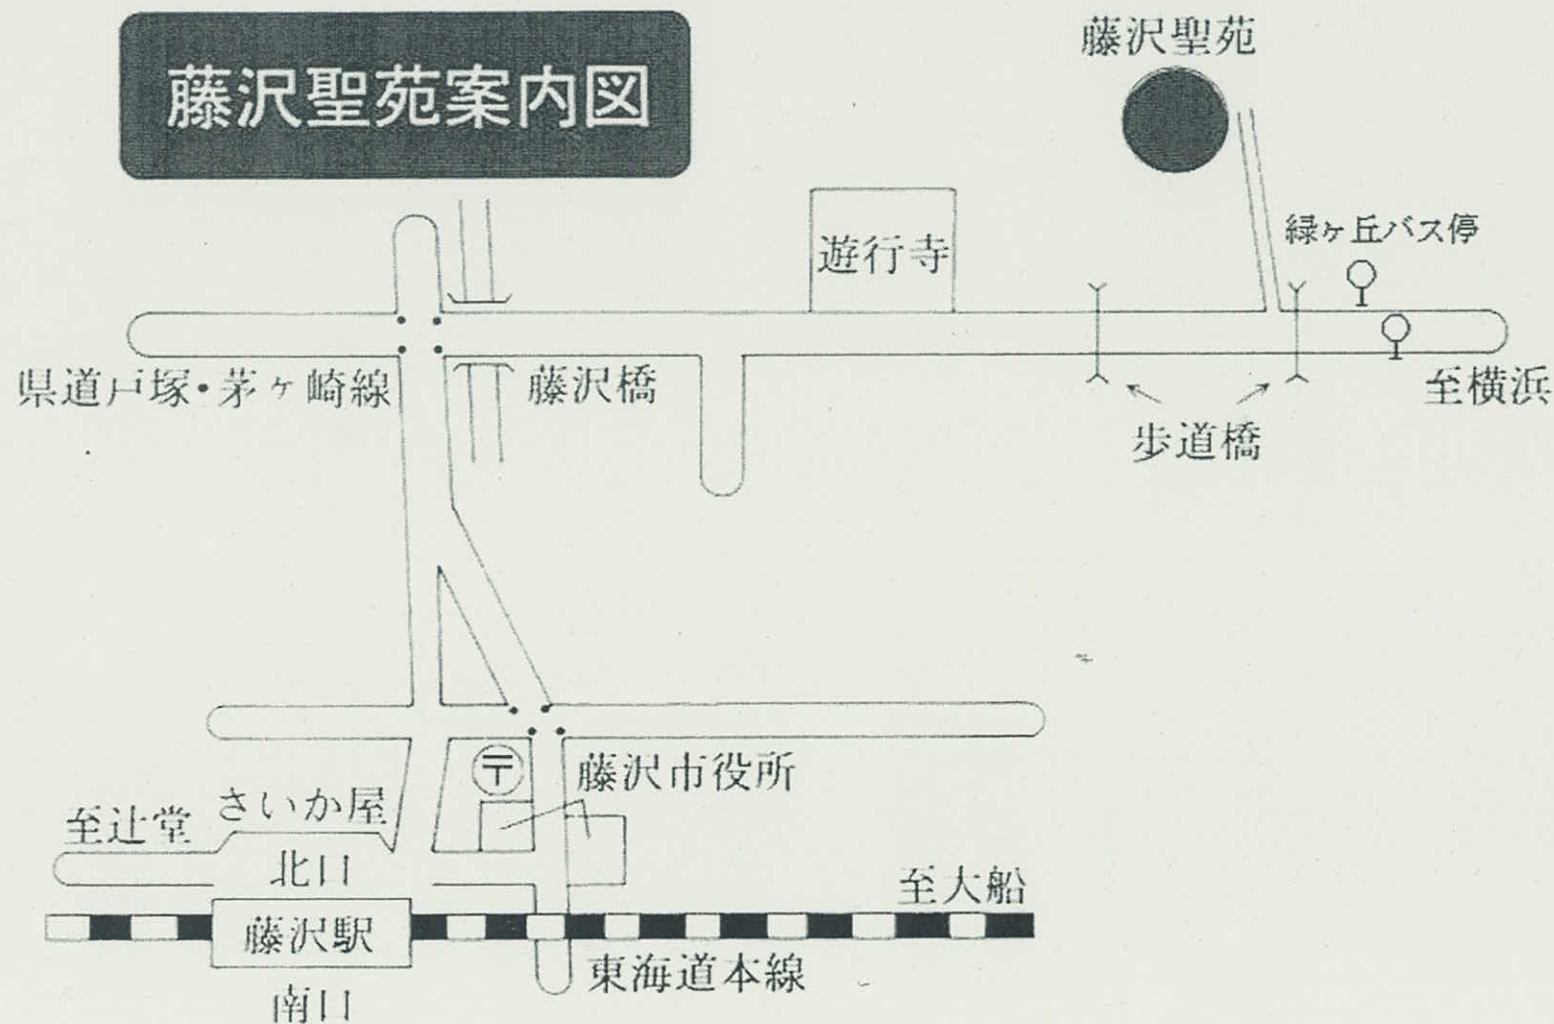

藤沢聖苑案内図

〒251-0002 藤沢市大鋸1251番地

TEL 0466-22-2404

JR藤沢駅北口 バス⑤番線
(戸塚バスセンター行、俣野公園・横浜薬大前)
より乗車、緑ヶ丘バス停下車 徒歩1分