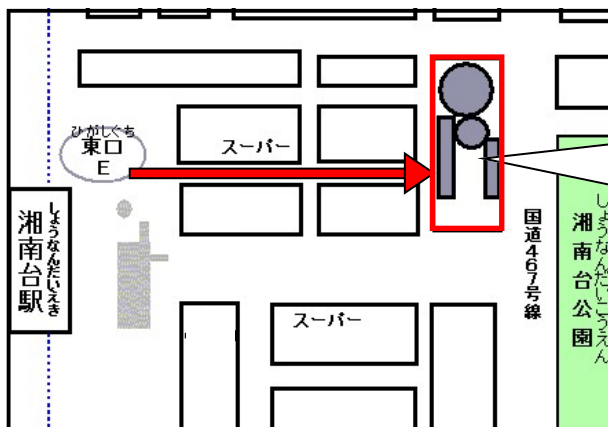

SHONANDAI SHIMIN CENTER

Lugar : 湘南台市民センター (Fujisawa-shi Shonandai, 1-8)

● Leva 5min. à pé da estação Shonandai.

Encarregada _____

OMURA

小村 睦

Email : konpeito-10@outlook.jp

にほんごきょうしつ