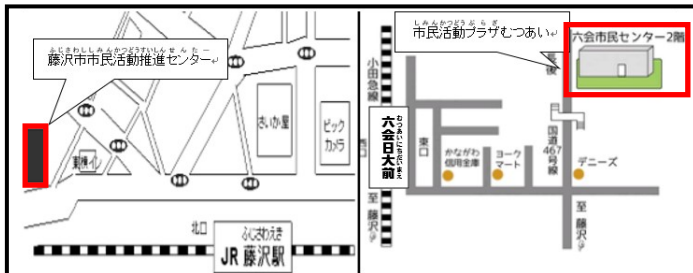

にほんごきょうしつ

日本語教室「かわせみ」 NIHONGO KYOSHITSU "KAWASEMI"

Destinado : Adulto

Nível : Elementar/Médio

Forma : Basicamente Pessoal

Taxa : 200ienes/vez (aprox. por 2 horas)

- Não há serviço de creche(cuidados de crianças).
- Não aceitamos as pessoas de nível avançado (tais como pessoas que foram aprovadas no exame de N1, ou N2 de JLPT).

Dia e Horário : Todos dias

(exceto os dias fechados)à manhã, tarde, noite.

* Poderemos combinar os dias de aula junto com o aluno.

* O ensino é uma vez por semana.

Lugar : ① 藤沢市市民活動推進センター (Fechados : terças-feiras)

FUJISAWASHI SHIMIN KATSUDO SUSHIN CENTER

(Fujisawa-shi Fujisawa,1031 Urban Center Fujisawa)

● Leva 7min. à pé da estação Fujisawa

SHIMIN KATSUDO PLAZA MUTSUAI

② 市民活動プラザむつあい (Fechados : segundas-feiras)

(Fujisawa-shi Kameino,4-8-1 Mutsuai Shimin Center 2ºandar)

● Leva 7min. à pé da estação Mutsuai-Nichidaimae

Encarregado

KURUMA

来馬 利夫

URL : <https://nihongokyoshitsu-kawasemi.jimdofree.com>

Email : kawasemi21114@gmail.com