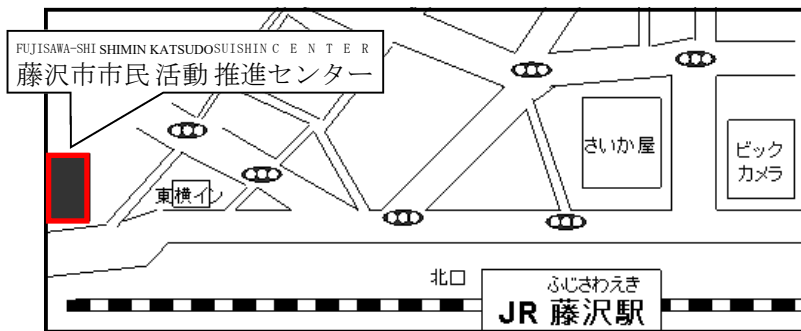

● Não há serviço de creche (cuidados de crianças).

Dia e Horário :

Poderemos combinar os dias de aula junto com o aluno.

Lugar : 藤沢市市民活動推進センター

(Fujisawa-shi Fujisawa, 1031 Urban Center Fujisawa)

● Leva 7min. à pé da estação Fujisawa