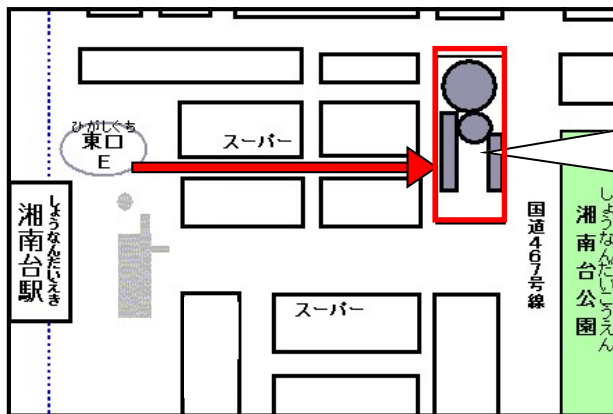

あいうえお

AIUEO

Destinado : Adulto

Nível : Médio

Forma : em Grupo Pequeno

Taxa : 100ienes /vez

● Não há serviço de creche(cuidados de crianças).

Dia e Horário : todos os Sábados 18:00~20:00

SHONANDAI SHIMIN CENTER

Lugar : 湘南台市民センター B1F

(Fujisawa-shi Shonandai,1-8 subsolo)

● Leva 5min. à pé da estação Shonandai.

Encarregada

KUBOTA

窪田 まり

TEL: 0466-82-8079