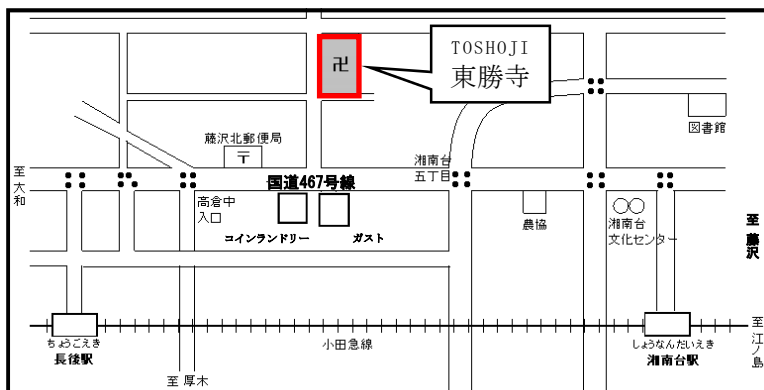

 **Dia e Horário** : todos os Sábado 10:00~12:00
(Exceto o primeiro sábado de cada mês)

 **Lugar** : o templo 東勝寺 (Fujisawa-shi Takakura,258)
● Leva 15min. à pé da estação Shonandai.

Encarregado

CHIKYU SHIMIN TOMO NO KAI