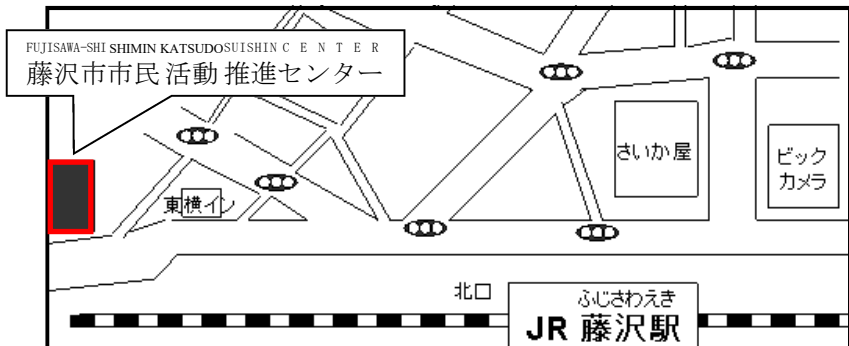

* Poderemos combinar os dias de aula junto com o aluno.

FUJISAWA-SHISHIMINKATSUDOSUISHIN CENTER HOKA

Lugar : 藤沢市市民活動推進センター (他)

(Fujisawa-shi Fujisawa,1031 Urban Center Fujisawa)

● Leva 7min. à pé da estação Fujisawa