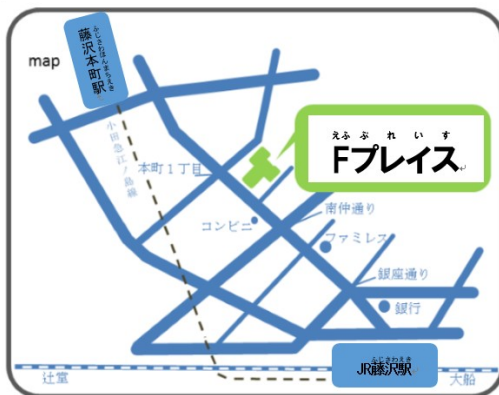

 **Taxa** : Gratuito

● Não há serviço de creche (cuidados de crianças).

 **Dia e Horário** : todos os Sábados 13:00~16:00

 **Lugar** : F Place

(Se unificaram as instituições de Fujisawa-Kouminkan e Roudou-Kaikan)
(Fujisawa-shi Honcho, 1-12-17)

● Leva 11min. à pé da estação Fujisawa

● Leva 9min. à pé da estação Fujisawa-Honmachi.

Encarregada

TOYODA

豊田 久美子

 **TEL: 090-5573-5676**

にほんご

日本語 こんぺいとう NIHONGO KONPEITO