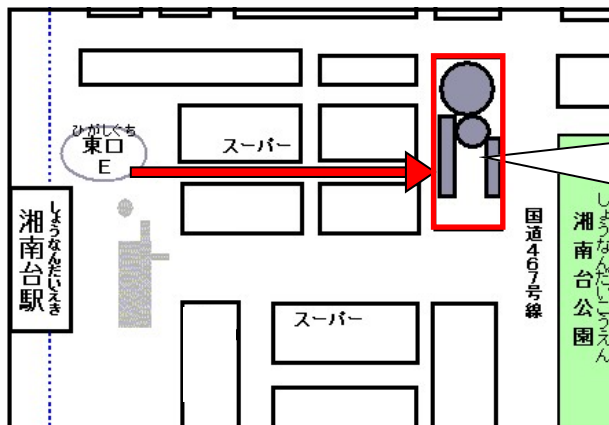

にほんごきょうしつ

日本語教室「なかま」 NIHONGO KYOSHITSU "NAKAMA"

Destinado : Adulto

Nível : Principiante/Elementar/Médio

Forma : em Grupo (3~10pessoas/grupo)

Taxa : 100 ienes/vez

● Não há serviço de creche (cuidados de crianças).

Dia e Horário : todas as Sextas-feiras 11:00~12:30

SHONANDAI SHIMIN CENTER

Lugar : 湘南台市民センター (Fujisawa-shi Shonandai,1-8)

● Leva 5min. à pé da estação Shonandai.

Encarregado

YAMAGUCHI

山口 勝

TEL: 090-2453-7170