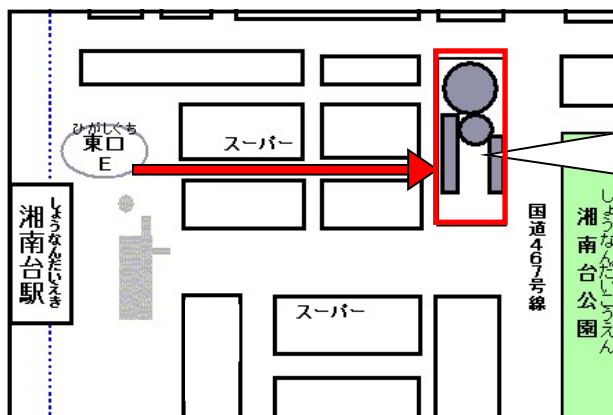

Dia e Horário : 1°e 3° Sábados 9:30~12:00

SHONANDAI SHIMIN CENTER

Lugar : 湘南台市民センター (Fujisawa-shi Shonandai,1-8)

● Leva 5min. à pé da estação Shonandai.

Encarregada _____

MOCHIZUKI
望月 千春

TEL: 080-6623-3033

にほんごきょうしつ