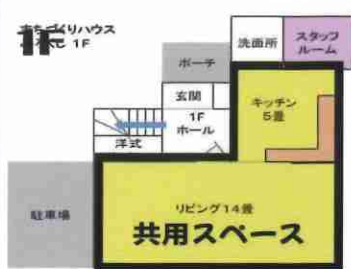

藤沢市空き家利活用
マッチング制度第1号

まちづくりハウス みろくじ

どんな場所なんだろう？
ちょっとのぞいてみませんか？

／ オープンデイ ／
OPEN DAY

6/11
(土)

10:30 ~ 12:30

(予約不要) (出入り自由) (子ども連れ可)

場所

“まちづくりハウス みろくじ”

藤沢市弥勒寺 1-22-21

藤沢駅から徒歩14分

「弥勒寺」バス停から徒歩2分

※お車での来場はご遠慮ください。

専用スペースに拠点を置く団体

- 特定非営利活動法人ふじばけ
- 湘南生活クラブ協同組合湘南ふじさわ commons
- NPO 法人藤沢グリーンスタッフの会
- NPO 法人育ち合い広場・とととて

ハウスは藤沢市の空き家利活用補助金を受けています！

現在、公的目的で活動する4団体の拠点として
利用されていますが、今後、地域のみなさんの
交流の場としての利用も進めていきます！