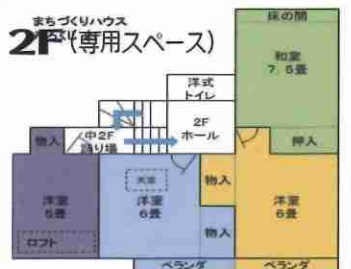

藤沢市空き家利活用
マッチング制度第1号

まちづくりハウス みろくじ

どんな場所なんだろう？
ちょっとのぞいてみませんか？

／ オープンデイ ／
OPEN DAY

6/11
(土)

10:30 ~ 12:30

(予約不要) (出入り自由) (子ども連れ可)

場所

“まちづくりハウス みろくじ”

藤沢市弥勒寺 1-22-21

藤沢駅から徒歩14分

「弥勒寺」バス停から徒歩2分

※お車での来場はご遠慮ください。

専用スペースに拠点を置く団体

- 特定非営利活動法人ふじばけ
- 湘南生活クラブ協同組合湘南ふじさわ commons
- NPO 法人藤沢グリーンスタッフの会
- NPO 法人育ち合い広場・とととて

ハウスは藤沢市の空き家利活用補助金を受けています！

現在、公的目的で活動する4団体の拠点として
利用されていますが、今後、地域のみなさんの
交流の場としての利用も進めていきます！