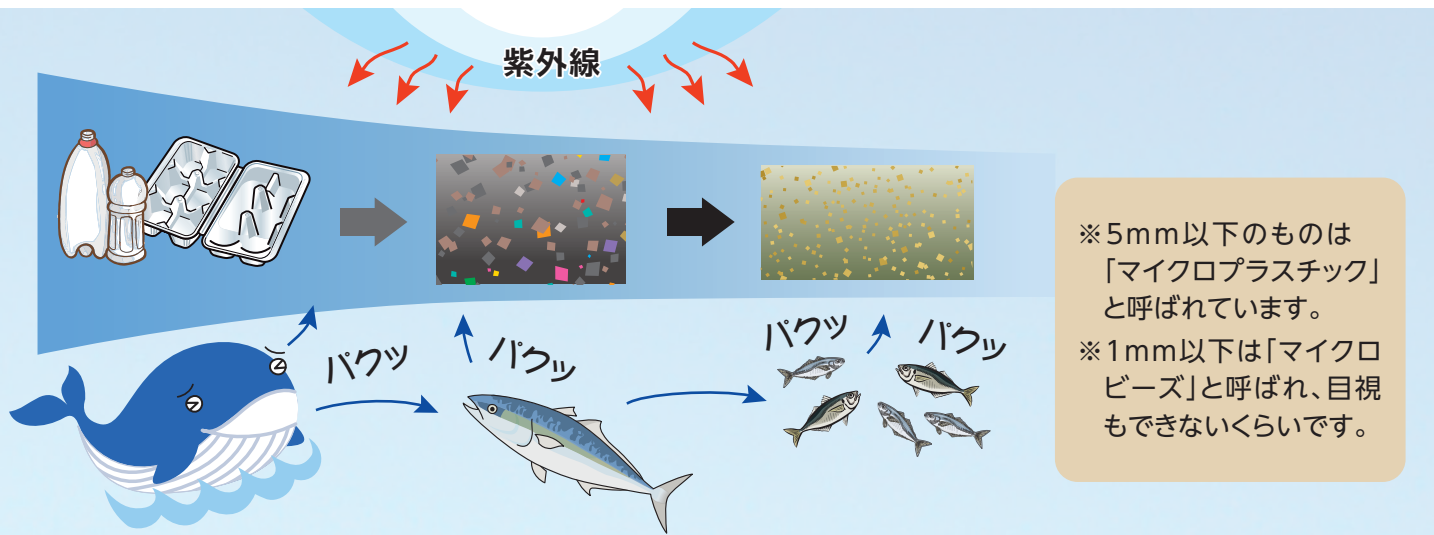

海のごみの8割は街から川を通してやってくる?!

この写真は境川河口で撮ったんだ。海のごみは街からもたくさん流れてきていて「街からのごみが約8割」と言われているよ。

海のピンチは街が救うプロジェクト 「海の叫び魚(うおー)」を見ましたか?

街のごみと
海のごみは
同じもの

2018年夏、市役所に巨大な魚のオブジェが展示されていました。この半透明の2つの魚のオブジェには街と海のごみがそれぞれ詰められています。中のごみをよく見てみると、街と海のごみの種類はほとんど同じ! このオブジェは、街のごみが河川を流れて海のごみとなり、そのごみを魚が食べてしまうことを表しています。

NPO法人 海さくら、日本財団 海と日本PROJECT共同事業、【後援】藤沢市

私たちにできることはなんだろう?

世界的に、プラスチックでできたストローを使用しないなどの対策が報道されています。企業の責務で減少していますが、「今」の状況では、ストロー以外にもたくさんのプラスチック製品がまだまだあります。今できることは…

1.マイバッグ運動

マイバッグを持参してレジ袋を使用しないようにしましょう。

2.きっちり運動

自分たちの使用した「プラスチック製品」を容器包装プラスチックや商品プラスチックの日ごきっちり出しましょう。

ストローなどのプラスチック製品は「商品プラスチック」!

レジ袋は「プラスチック製容器包装」です!

藤沢市でもマイクロプラスチックを発見

神奈川県環境科学センターと一緒にに行った調査では、マイクロプラスチックが多数打ちあがっていることが確認できました。魚たちはこれらを「えさ」と間違えて食べてしまいます。