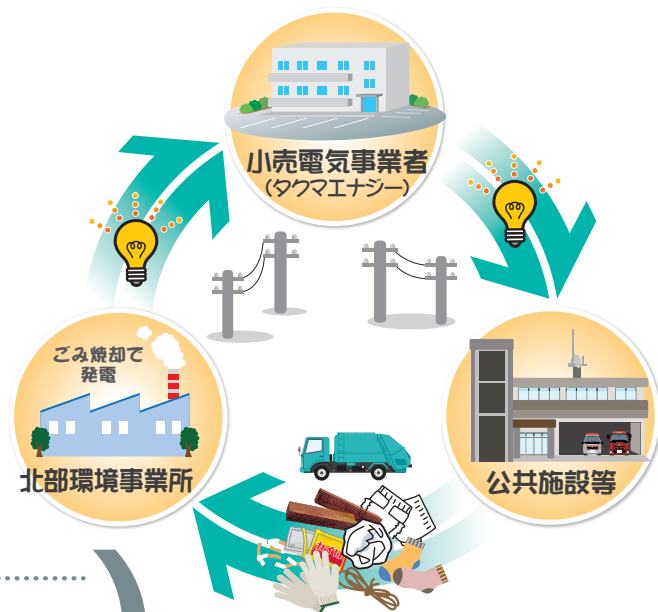

◆上手な使い方◆

① 深めに穴を掘り、生ごみを入れます。

② 土と生ごみの見分けがつかなくなるまでよく混ぜます。

③ 乾いた土をかぶせて生ごみを完全に覆います。

④ 夏季は5日、冬季は2週間ほどで分解されます。埋める場所はローテーションしましょう。

◎2018年度の受付は終了しました。2019年度の受付は4月1日からとなります。

藤沢市は電力の地産地消を行っています

市では「藤沢市エネルギーの地産地消推進計画」に基づいて「電力の地産地消事業」を行っています。

北部環境事業所では、ごみ焼却による発電を行い、余剰電力を小売電気事業者を通じて、市内78カ所の公共施設等へ供給しています。

電力の地産地消は、エネルギーを効率的に利用することができるだけでなく、小売電気事業者を通じて地産地消の電力を購入することで、一般電気事業者よりも安く電気の供給を受けることができます。

..... 2017年度の実績

公共施設等に供給した電力量 14,479,536kWh

※一般家庭が年間消費する電力量約2,900世帯分に相当