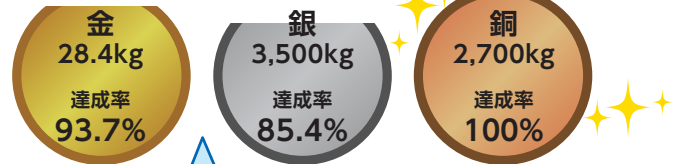

現在の回収量

ご家庭で不要になったパソコン・携帯電話など小型家電の回収にご協力をお願いします!!

※数値の出所:東京2020組織委員会2018年10月末時点