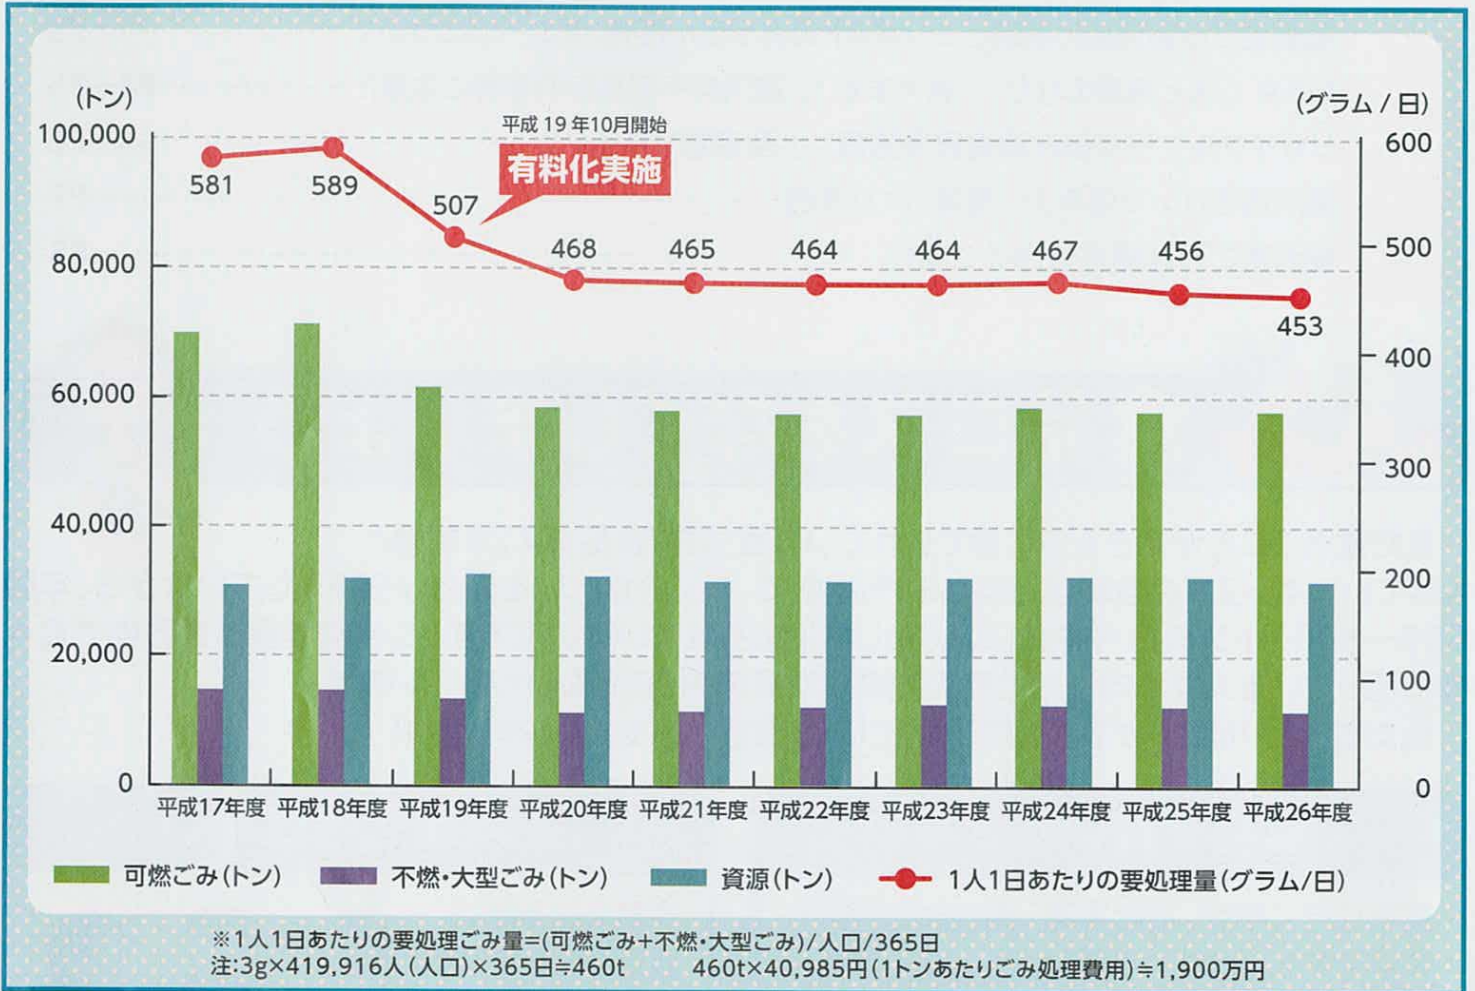

# 家庭ごみ収集量の経年変化について

家庭ごみの分別収集など、本市の廃棄物行政にご協力いただきありがとうございます。

平成17年度から平成26年度までの家庭ごみ収集量の経年変化については、以下の図のとおりです。

平成19年10月からごみ処理有料化を実施していますが、実施直後、ごみ量は大幅に減少し、その後横ばいとなっています。

平成26年度の1人1日あたりの要処理量は453グラムで前年に比べ3グラム減少しています。ごみ処理にかかる費用は1トンあたり40,985円でしたので、前年に比べ約1,900万円の経費が節減できました。(注参照) 今後とも引き続き「ごみの減量」にご協力をお願いいたします。