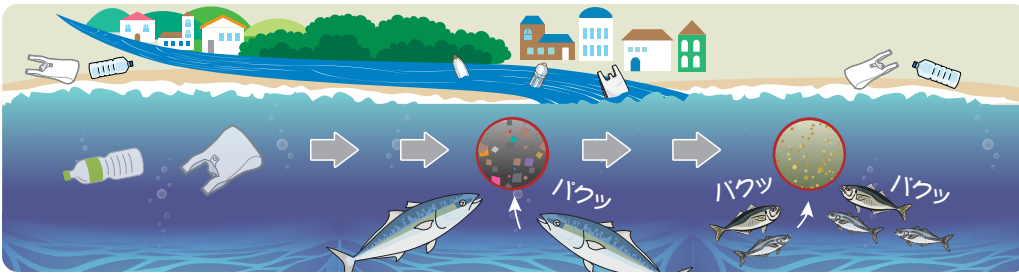

海洋ごみを減らしましょう

海のごみの約8割が街から流れてきて、その多くはプラスチックのごみであると言われています。プラスチックごみは紫外線や波の影響で細くなり、5mm以下のものがマイクロプラスチックと呼ばれ、魚などの海洋生物が餌と間違えて食べてしまいます。このままだと2050年には海のプラスチックごみが魚の量を上回るとも言われています。私たちにできることを考えていきましょう。

プラスチックと賢く付き合ひましょう