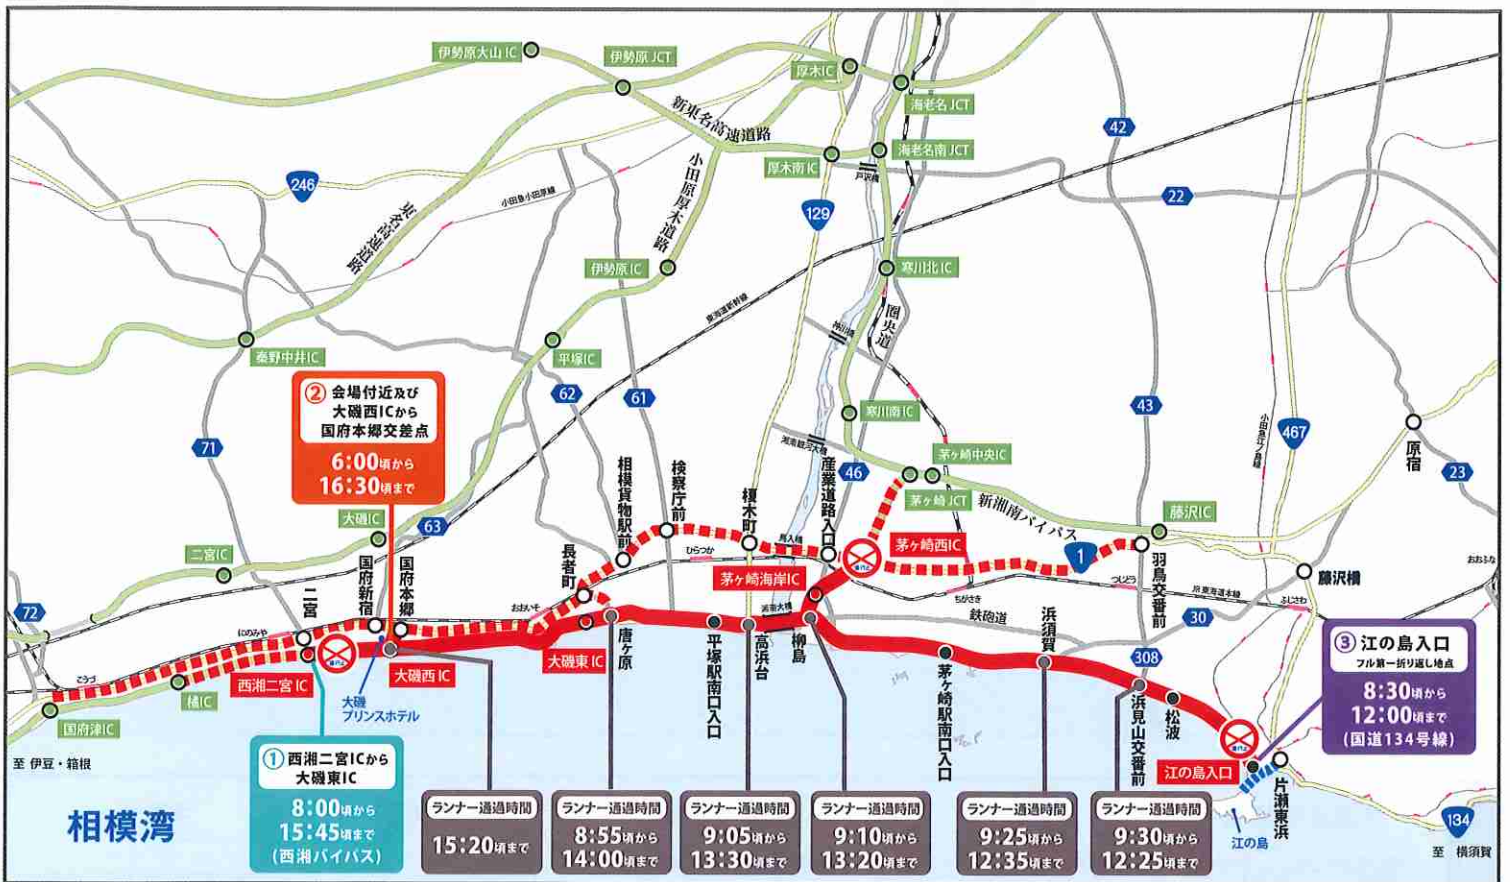

12月3日(日) 交通規制のお知らせ

8:00頃～15:45頃

大会会場付近 6:00頃～16:30頃までの規制あり
※規制時間は状況により延長または短縮することがあります。

通行止め

西湘バイパス西湘二宮IC ~ 国道134号江の島入口間の上下線 [8:00頃～15:45頃]

新湘南バイパス茅ヶ崎西IC ~ 茅ヶ崎海岸ICの下り線 [8:00頃～14:00頃]

大会会場付近及び西湘バイパス大磯西IC ~ 国道1号国府本郷交差点 [6:00頃～16:30頃]

※大会会場付近 太平洋岸自転車道一部区間規制あり

渋滞予想

西湘バイパス 橋IC ~ 西湘二宮IC
新湘南バイパス 茅ヶ崎JCT ~ 茅ヶ崎西IC
国道1号 二宮 ~ 藤沢

う回案内

裏面「推奨う回路のご案内」をご参照ください。