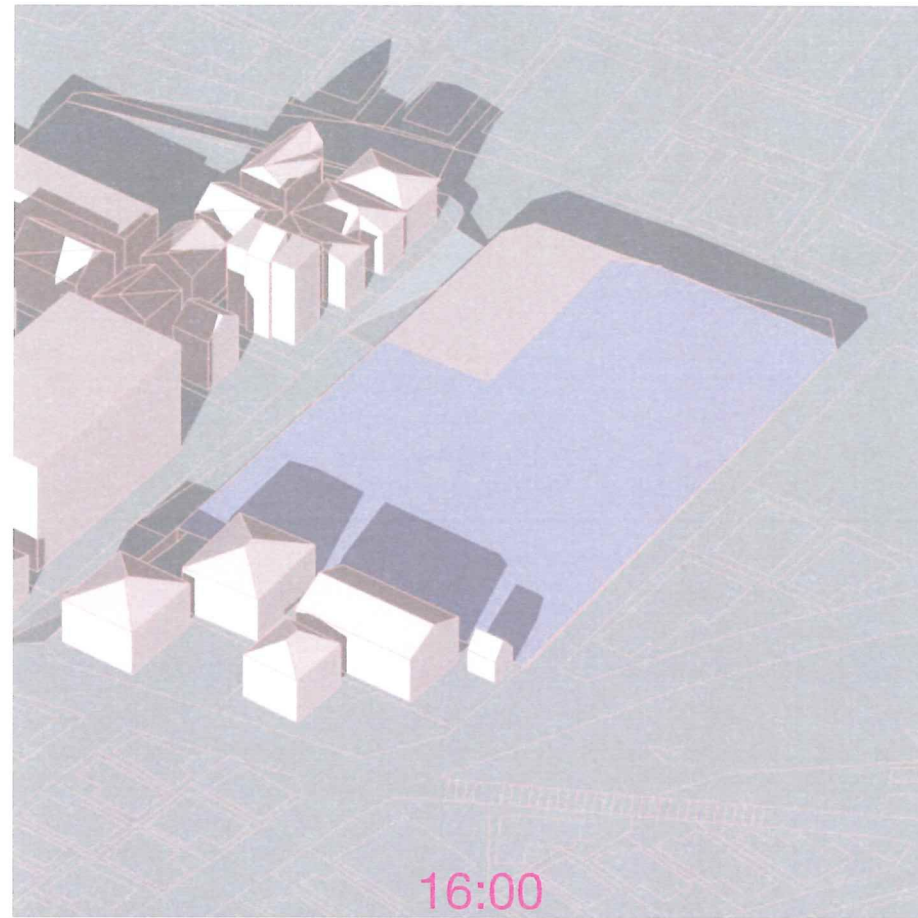

11:00

更地

12:00

セットバック前

12:00

セットバック後

12:00

13:00

13:00

13:00

更地

セットバック前

セットバック後

更地

セットバック前

セットバック後

日影

冬至-2024.12.21-

更地

セットバック前

セットバック後

更地

セットバック前

セットバック後