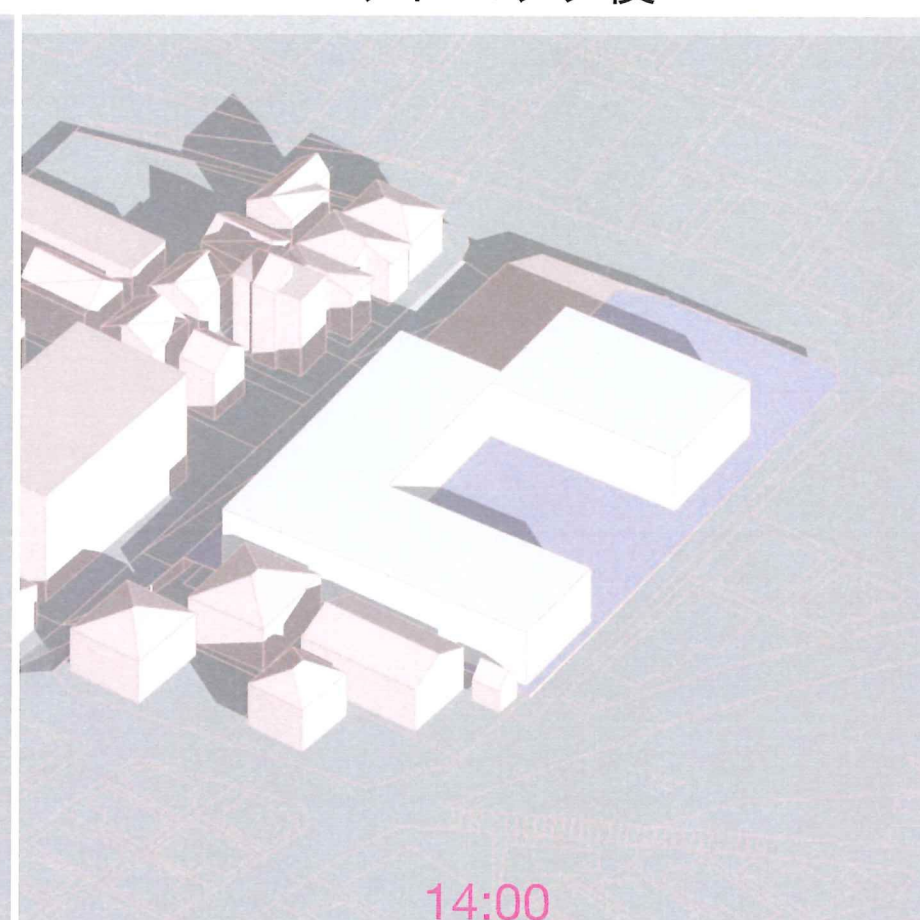

日影

冬至-2024.12.21-

更地

セットバック前

セットバック後

更地

セットバック前

セットバック後

更地

セットバック前

セットバック後

更地

セットバック前

セットバック後

更地

セットバック前