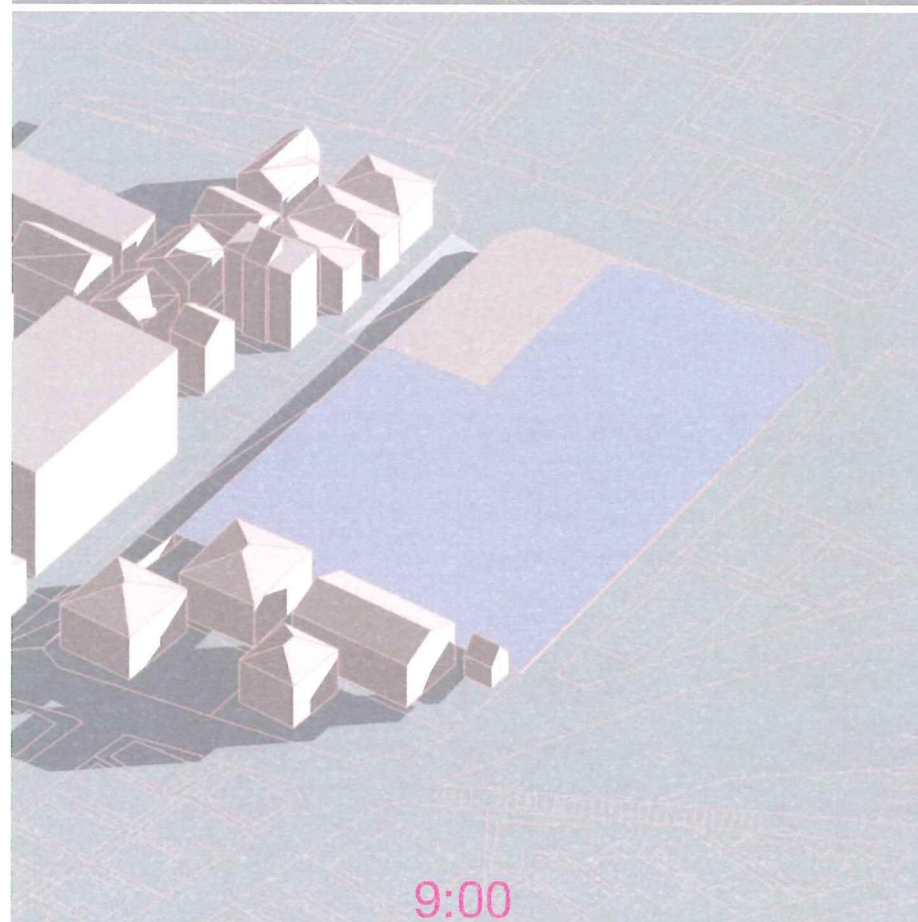

13:00

13:00

更地

セットバック前

セットバック後

更地

セットバック前

セットバック後

日影

冬至-2024.12.21-

更地

セットバック前

セットバック後

更地

セットバック前

セットバック後