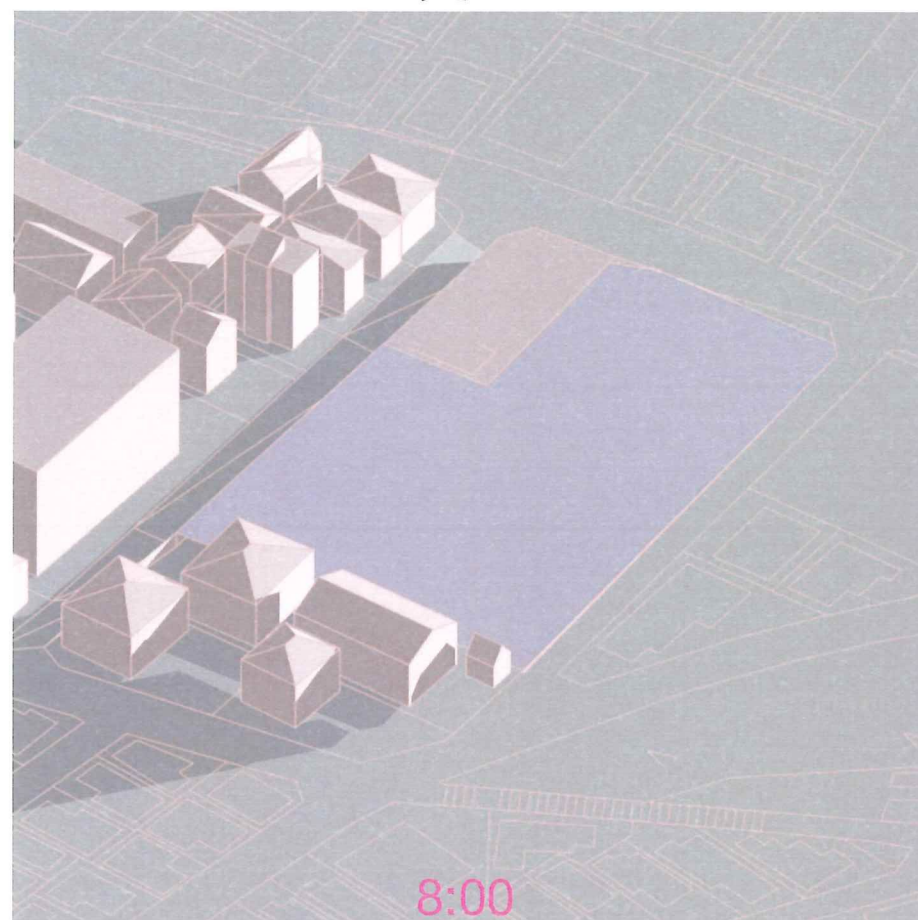

11:00

更地

12:00

セットバック前

12:00

セットバック後

12:00

13:00

13:00

13:00

更地

セットバック前

セットバック後

更地

セットバック前

セットバック後

日影

冬至-2024.12.21-

更地

セットバック前

セットバック後

更地

セットバック前

セットバック後