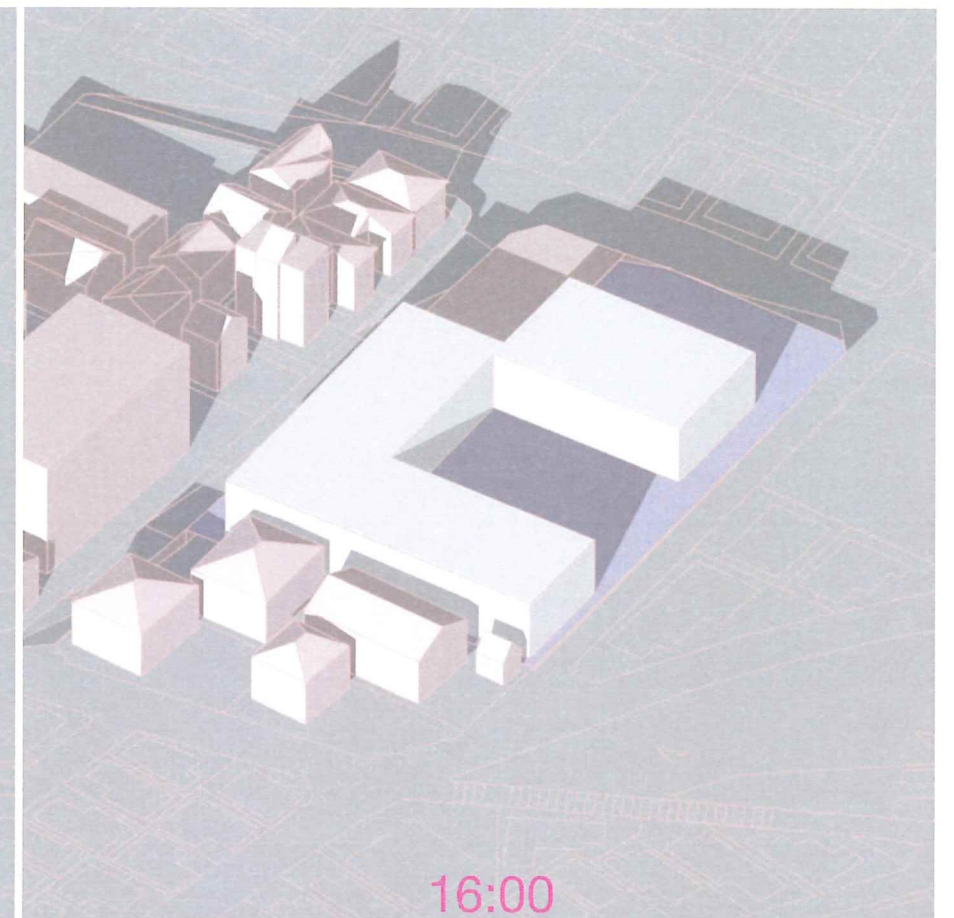

11:00

更地

12:00

セットバック前

12:00

セットバック後

12:00

13:00

13:00

13:00

更地

セットバック前

セットバック後

更地

セットバック前

セットバック後

日影

冬至-2024.12.21-

更地

セットバック前

セットバック後

更地

セットバック前

セットバック後