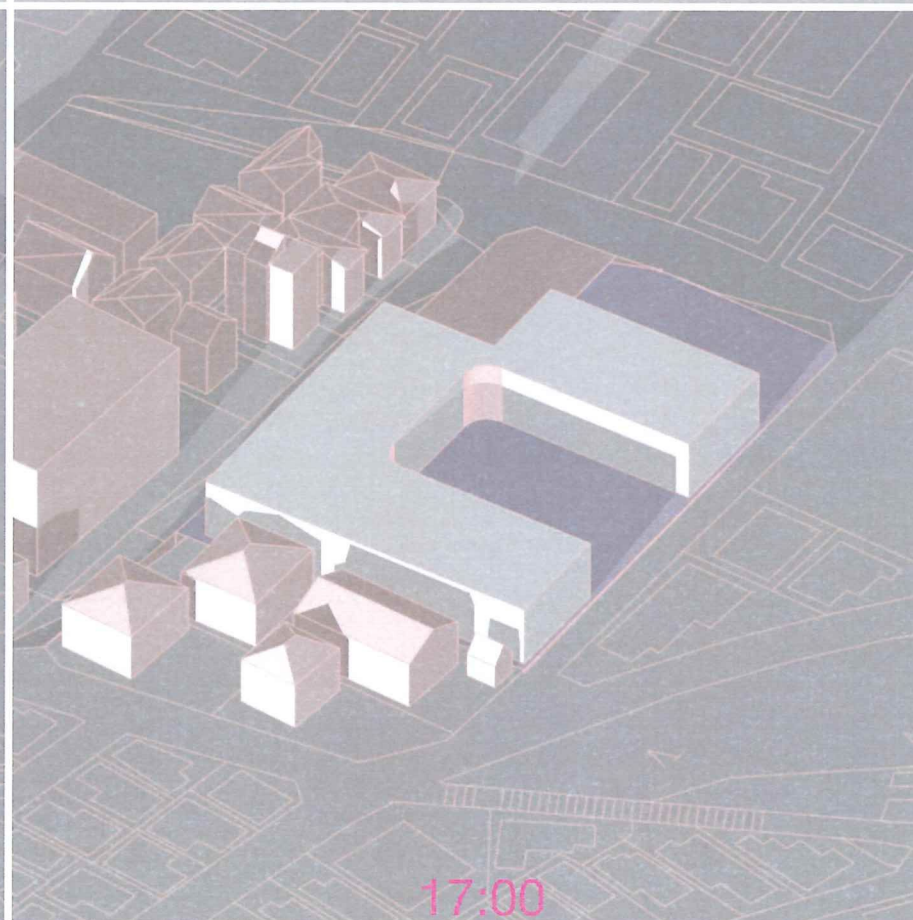

13:00

13:00

更地

セットバック前

セットバック後

更地

セットバック前

セットバック後

日影

冬至-2024.12.21-

更地

セットバック前

セットバック後

更地

セットバック前

セットバック後