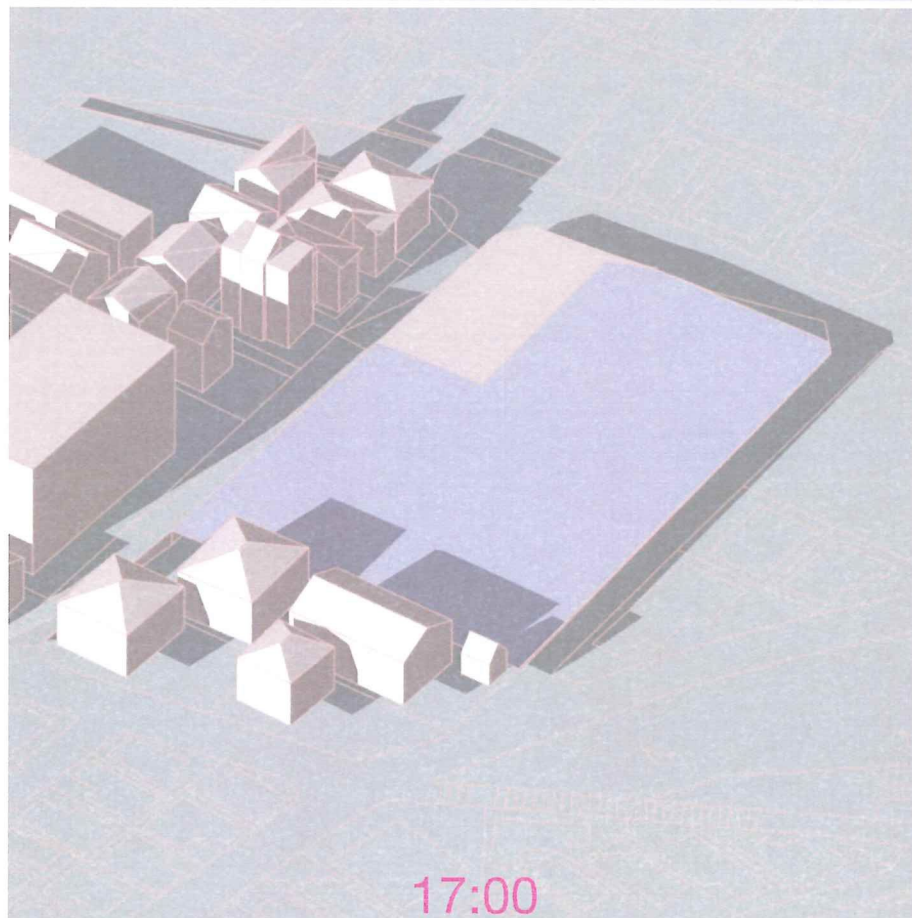

セットバック前

12:00

セットバック後

12:00

13:00

13:00

13:00

更地

14:00

セットバック前

14:00

セットバック後

14:00

15:00

15:00

15:00

更地

セットバック前

セットバック後

日影

秋分-2024.09.22-

更地

セットバック前

セットバック後

更地

10:00

セットバック前

10:00

セットバック後

10:00

11:00

11:00