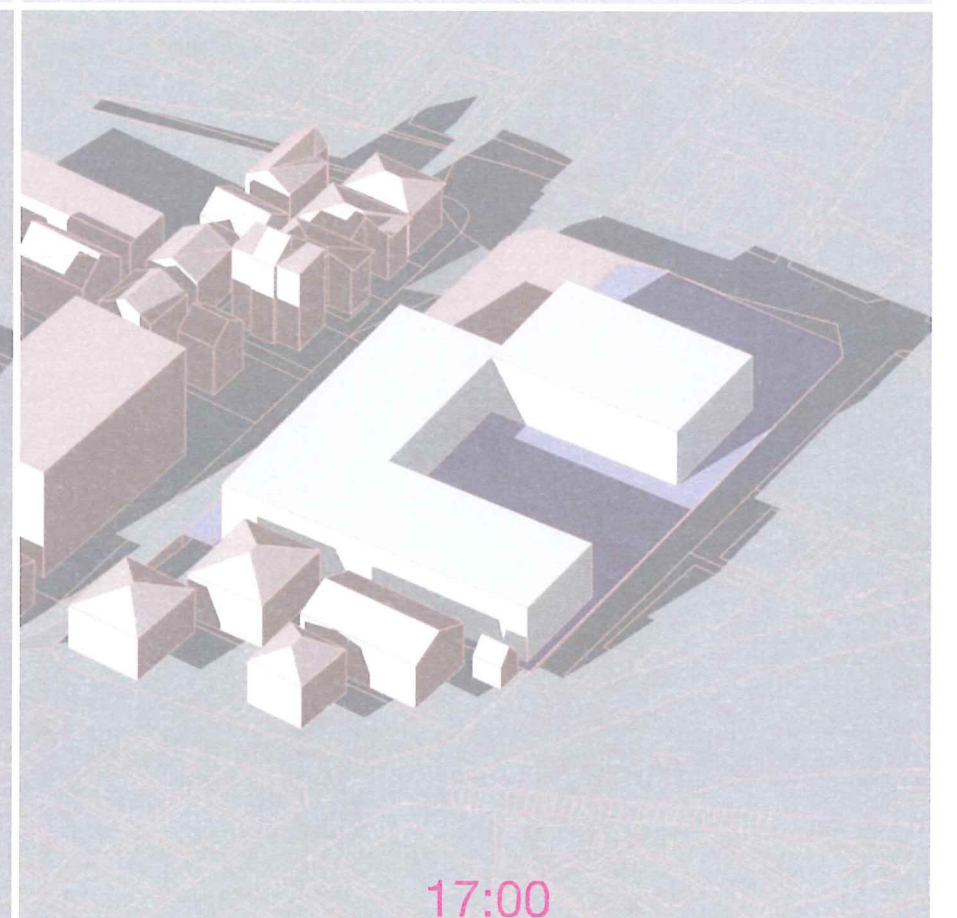

セットバック前

12:00

セットバック後

12:00

13:00

13:00

13:00

更地

14:00

セットバック前

14:00

セットバック後

14:00

15:00

15:00

15:00

更地

セットバック前

セットバック後

日影

秋分-2024.09.22-

更地

セットバック前

セットバック後

更地

10:00

セットバック前

10:00

セットバック後

10:00

11:00

11:00