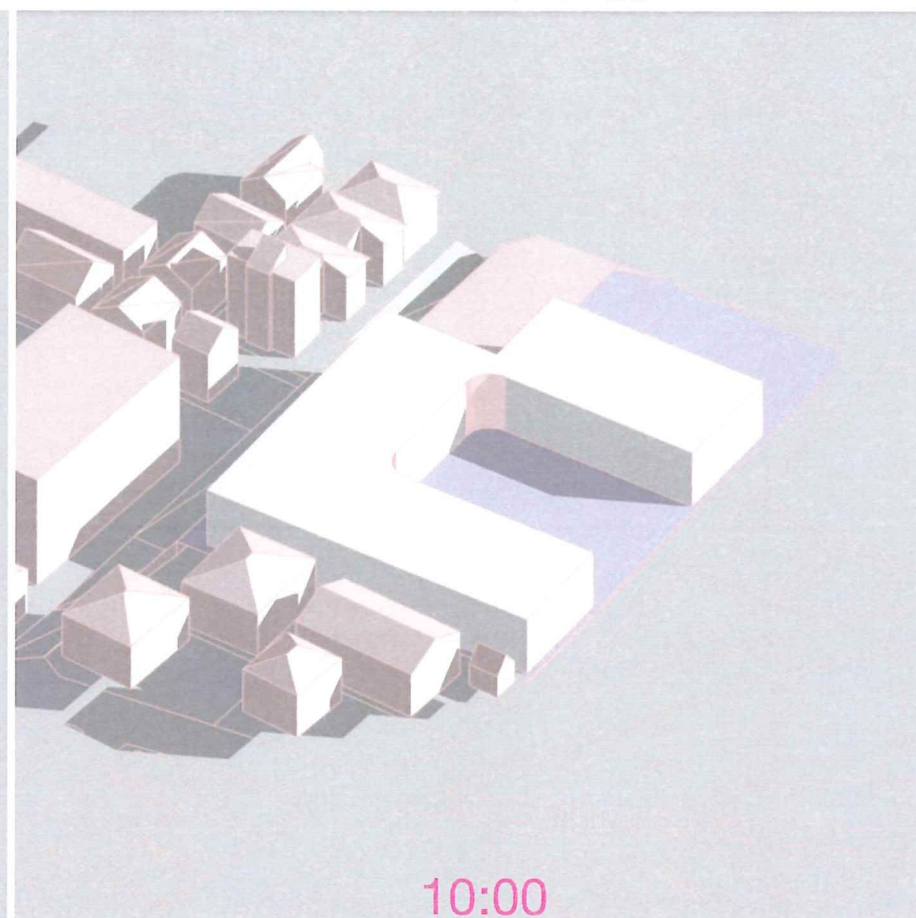

日影

冬至-2024.12.21-

更地

セットバック前

セットバック後

更地

セットバック前

セットバック後