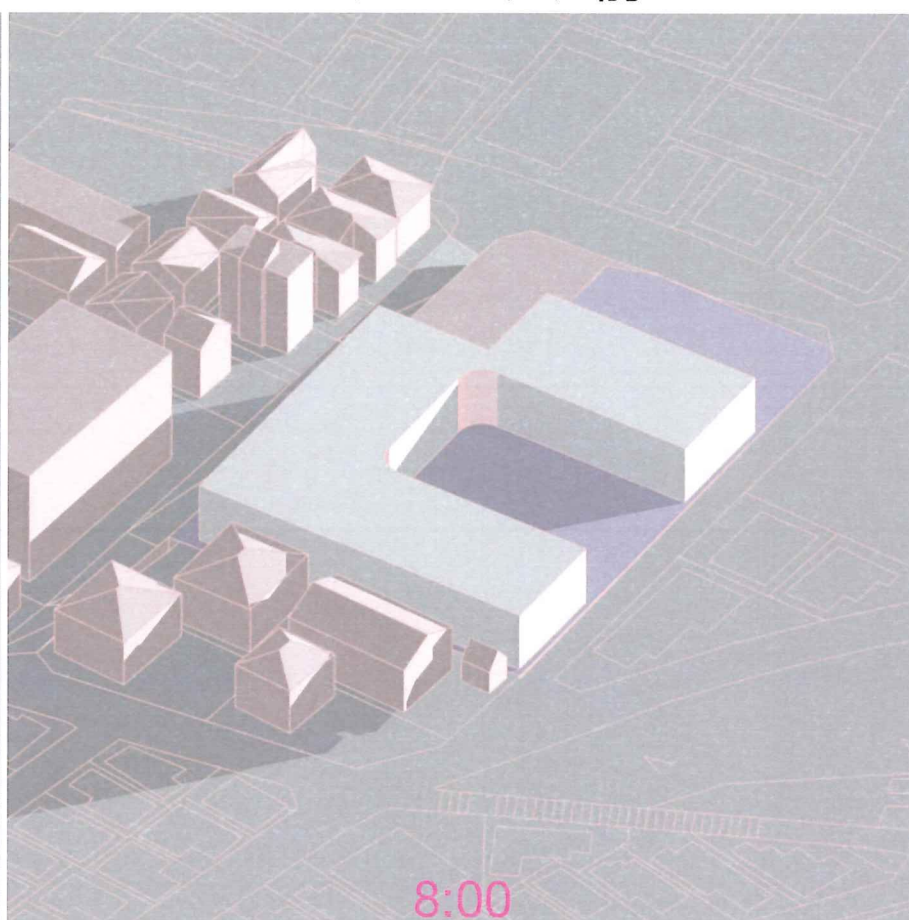

11:00

更地

12:00

セットバック前

12:00

セットバック後

12:00

13:00

13:00

13:00

更地

セットバック前

セットバック後

更地

セットバック前

セットバック後

日影

冬至-2024.12.21-

更地

セットバック前

セットバック後

更地

セットバック前

セットバック後