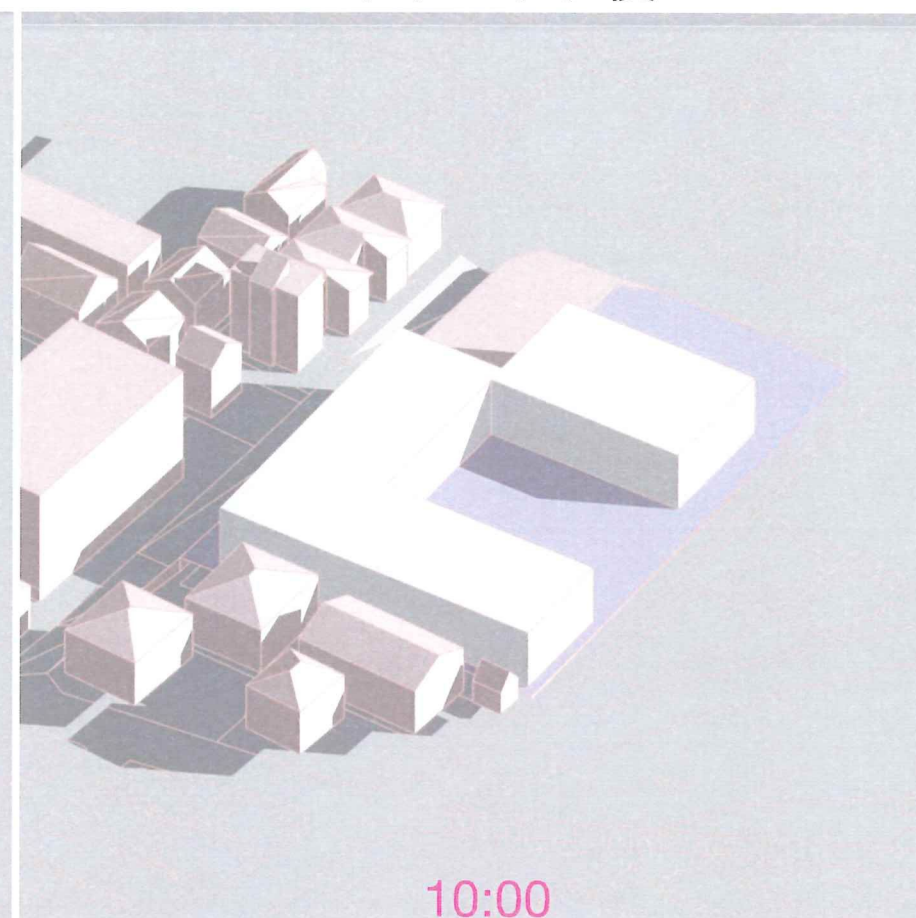

日影

冬至-2024.12.21-

更地

セットバック前

セットバック後

更地

セットバック前

セットバック後