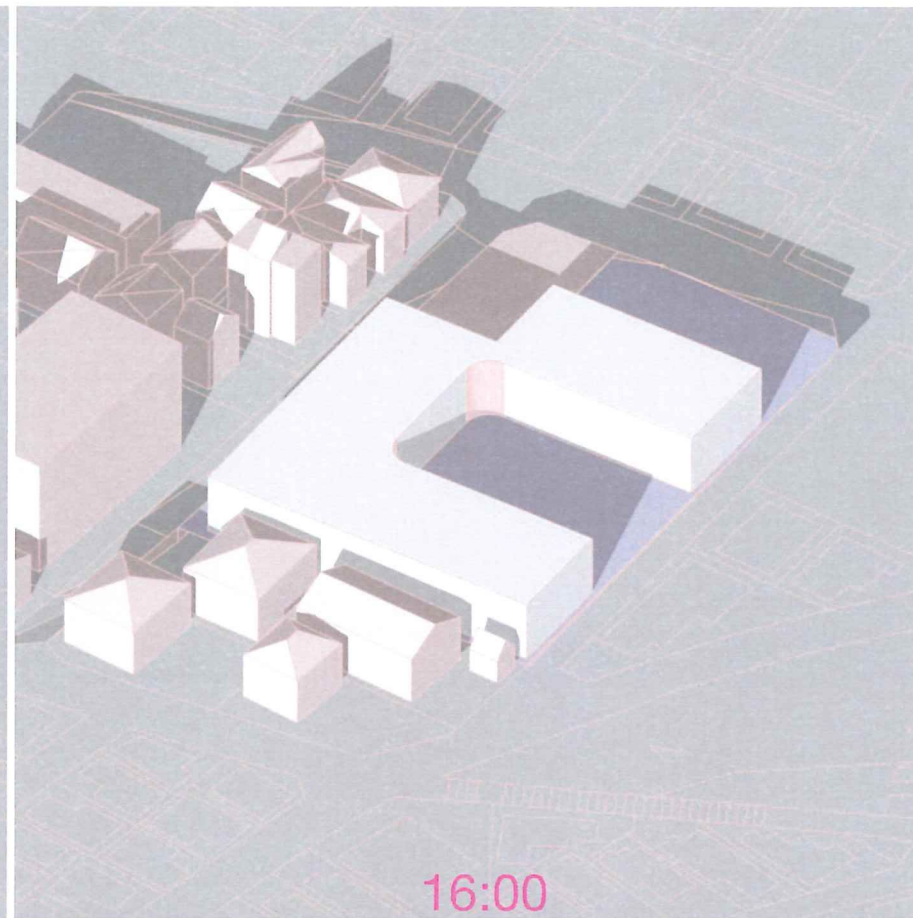

11:00

更地

12:00

セットバック前

12:00

セットバック後

12:00

13:00

13:00

13:00

更地

セットバック前

セットバック後

更地

セットバック前

セットバック後

日影

冬至-2024.12.21-

更地

セットバック前

セットバック後

更地

セットバック前

セットバック後