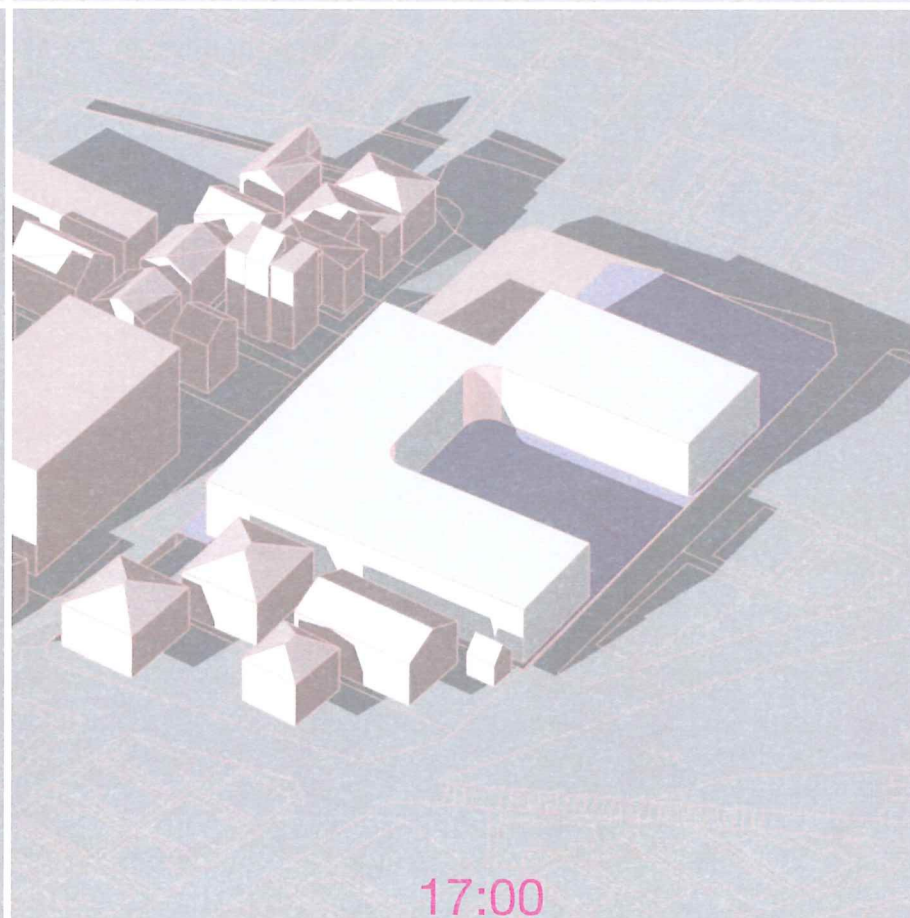

セットバック前

12:00

セットバック後

12:00

13:00

13:00

13:00

更地

14:00

セットバック前

14:00

セットバック後

14:00

15:00

15:00

15:00

更地

セットバック前

セットバック後

日影

秋分-2024.09.22-

更地

セットバック前

セットバック後

更地

10:00

セットバック前

10:00

セットバック後

10:00

11:00

11:00