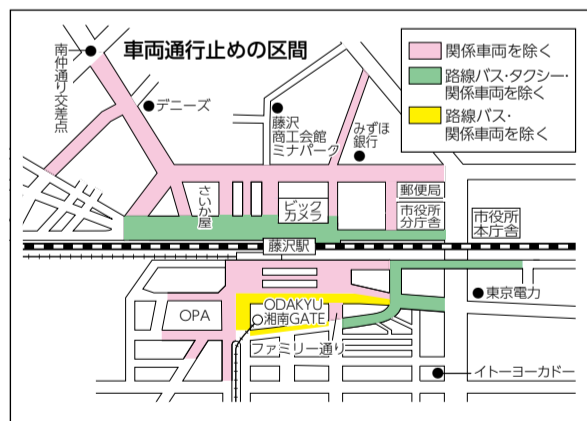

午前10時～午後5時

ご当地物産ブース「絆」、飲食物販、ステージ、出張ロボテラス、バスケットボールイベント

【21日のみのイベント】

藤沢宿・全日本素人落語フェスティバル

【22日のみのイベント】

南北大パレード、スケートボードイベント、ザ・ブラスクルーズ2024 ほか

9月21日(土)

遠藤・御所見エリア【秋葉台公園・体育館周辺】

午前9時30分～午後6時30分

※屋外は午後4時30分まで

ブックマルシェ、フリーマーケット、野外ステージ、マーチングフェスタ2024 ほか

9月28日(土)

遊行寺エリア【遊行寺・ふじさわ宿交流館周辺】

午前10時～午後5時

伝統文化体験、ステージ、屋台村、骨董市、遊行寺とれじゃー(謎解きイベント)

9月22日(日曜日・祝日)

交通規制のお知らせ

南北大パレード開催に伴い、藤沢駅周辺の車両通行が規制されます。

規制場所・時間

○藤沢駅南口周辺
…午前9時～午後1時30分ごろ

○藤沢駅北口周辺
…午前11時～午後4時30分ごろ

- ★詳細は9月中旬以降に新聞折込で配布予定の「市民まつり新聞」または市のホームページの市民自治推進課のページをご覧ください
- ★会場にお越しの際は公共交通機関をご利用ください
- ★小雨決行
- ★藤沢市民まつり「第24回湘南台ファンタジア」は10月26日(土)、27日(日)に開催予定です