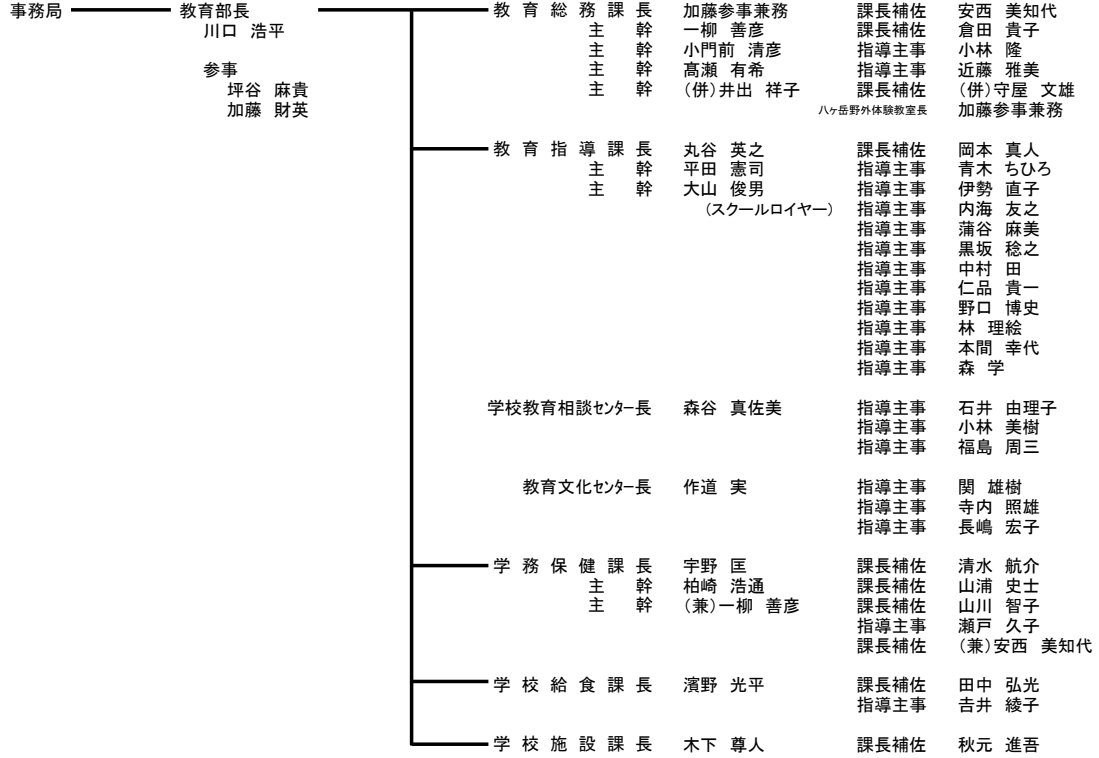

市長

市長

教育委員会

教育長
岩本 将宏

監査委員

代表監査委員(常勤)
中川 隆

事務局長
矢内 健

 参事
山口 雄賢